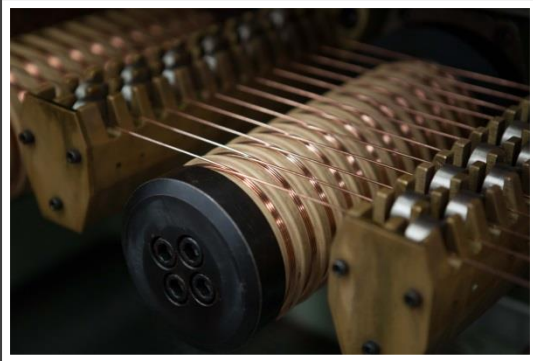

HILOS MULTIFILARES

COMPOSICIONES MULTIFILOS Y EMBALAJES ESTANDAR

Ø (mm)	Número de Hilos						Pesos Estándar (kg)		
	6	8	10	12	16	20	24		
0,60								DIN 560	350
0,50								DIN 630	500
0,40								DIN 800	1.000
0,30								DIN 1000	2.000
0,25									
0,20									
0,15									
0,10									

- DIN 630, DIN 800, DIN 1000 bobinador estatico, DIN 630 y DIN 800 en bobinador dinamico. Pulidos y Estañados
- DIN 630, DIN 800 bobinador estatico. Pulidos y Estañados
- DIN 630, DIN 800, DIN 1000 bobinador estatico. Sólo pulidos
- DIN 800, DIN 1000 bobinador estatico. Sólo pulidos
- DIN 800, DIN 1000 bobinador estatico. Pulidos y Estañados
- DIN 630 bobinador dinamico. Pulidos y Estañados
- DIN 560, DIN 630 bobinador dinamico. Pulidos y Estañados