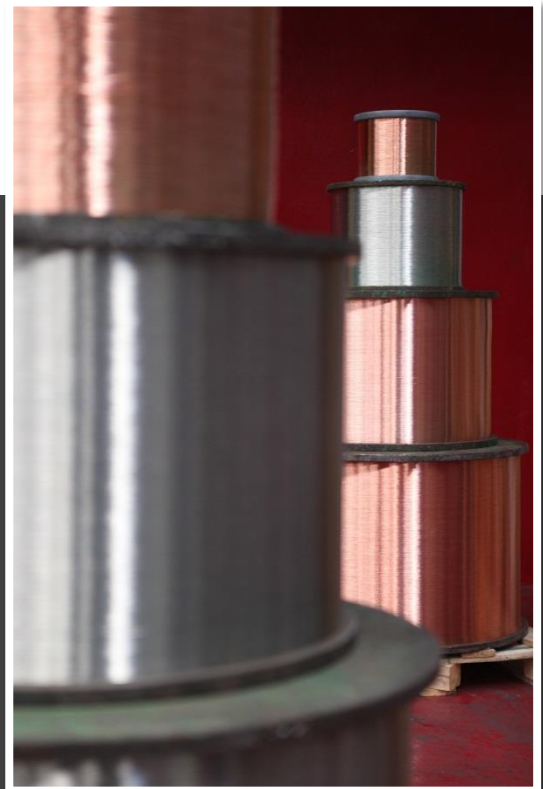

HILOS MULTIFILARES

COMPOSICIONES MULTIFILOS Y EMBALAJES ESTANDAR

Ø (mm)	Número de Hilos						Pesos Estándar (kg)		
	6	8	10	12	16	20	24		
0,60								DIN 560	350
0,50								DIN 630	500
0,40								DIN 800	1.000
0,30								DIN 1000	2.000
0,25									
0,20									
0,15									
0,10									

- DIN 630, DIN 800, DIN 1000 bobinador estatico, DIN 630 y DIN 800 en bobinador dinamico. Pulidos y Estañados
- DIN 630, DIN 800 bobinador estatico. Pulidos y Estañados
- DIN 630, DIN 800, DIN 1000 bobinador estatico. Sólo pulidos
- DIN 800, DIN 1000 bobinador estatico. Sólo pulidos
- DIN 800, DIN 1000 bobinador estatico. Pulidos y Estañados
- DIN 630 bobinador dinamico. Pulidos y Estañados
- DIN 560, DIN 630 bobinador dinamico. Pulidos y Estañados