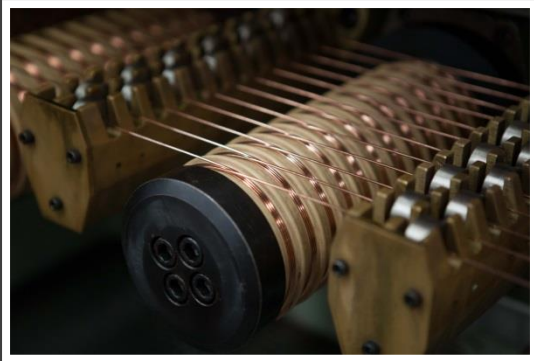

MULTI WIRES

MULTI WIRES - DIAMETERS & STANDARD PACKAGING								Standard Weights (kg)	
Ø (mm)	Wires number								
	6	8	10	12	16	20	24	DIN 560	DIN 630
0,60								350	
0,50								500	
0,40								1.000	
0,30								2.000	
0,25									
0,20									
0,15									
0,10									

- DIN 630, DIN 800, DIN 1000 static coiling, DIN 630 and DIN 800 dynamic coiling. Bare and tinned copper.
- DIN 630, DIN 800 static coiling. Bare and tinned copper.
- DIN 630, DIN 800, DIN 1000 static coiling. Only bare copper.
- DIN 800, DIN 1000 static coiling. Only bare copper.
- DIN 800, DIN 1000 static coiling. Bare and tinned copper.
- DIN 630 dynamic coiling. Bare and tinned copper.
- DIN 560, DIN 630 dynamic coiling. Bare and tinned copper.